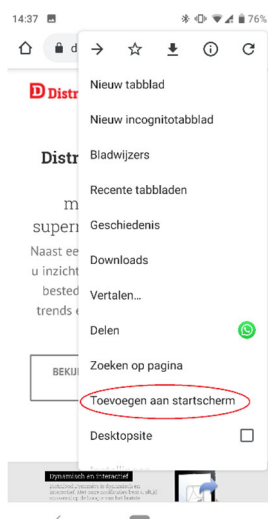

HOE MAAK IK EEN SNELKOPPELING NAAR DISTRIFOOD DYNAMICS WEBSITE

OP EEN MOBIEL - BROWSER CHROME?

Stap 1

Open de **Android** browser **Chrome** en navigeer naar distrifooddynamics.nl

Stap 2

Klik rechtsboven op drie streepjes of puntjes

Stap 3

Kies optie **Toevoegen aan startscherm**

Stap 4

Geef de **snelkoppeling** een naam en selecteer in dit menu dat je deze wilt toevoegen aan het startscherm.

Stap 5

Kies of je het icoontje automatisch wil laten plaatsen of houd het icoontje vast en plaats het op de gewenste plek op jouw startscherm.