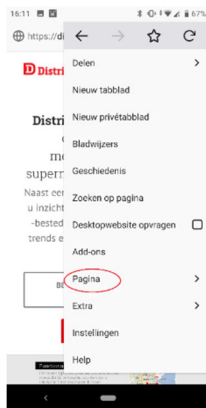

HOE MAAK IK EEN SNELKOPPELING NAAR DISTRIFOOD DYNAMICS WEBSITE

OP EEN MOBIEL – BROWSER FIRE FOX?

Stap 1

Open de Android browser **FireFox** en navigeer naar distrifooddynamics.nl

Stap 2

Klik rechtsboven op drie streepjes of puntjes

Stap 3

Kies optie **Pagina**

Stap 4

Kies vervolgens optie **Paginasnelkoppeling toevoegen**

Stap 5

Kies of je het icoontje automatisch wil laten plaatsen of houd het icoontje vast en plaats het op de gewenste plek op jouw startscherm.