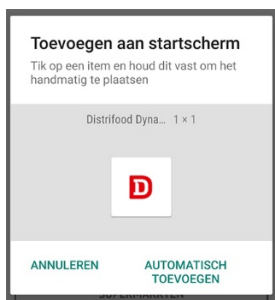

HOE MAAK IK EEN SNELKOPPELING NAAR DISTRIFOOD DYNAMICS WEBSITE

OP EEN MOBIEL – BROWSER FIRE FOX?

Stap 1

Open de Android browser **FireFox** en navigeer naar distrifooddynamics.nl

Stap 2

Klik rechtsboven op drie streepjes of puntjes

Stap 3

Kies optie **Pagina**

Stap 4

Kies vervolgens optie **Paginasnelkoppeling toevoegen**

Stap 5

Kies of je het icoontje automatisch wil laten plaatsen of houd het icoontje vast en plaats het op de gewenste plek op jouw startscherm.