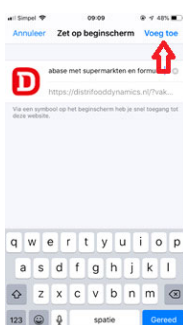

Stap 4

Geef de snelkoppeling een naam en klik vervolgens op **voeg toe** en de snelkoppeling wordt op uw startscherm geplaatst